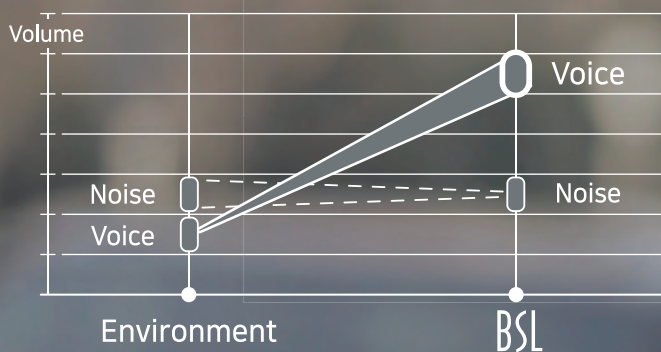

Quality and Customer Care

＜ベートソル＞

BeethoSOL

EM-C110

Premium Bluetooth®
Hearing Enhancer Headset

Bluetooth 対応
首かけ
集音器

作曲家ベートーベンは年をとるとともにソ(G)以上の音階を聞くことが出来ませんでした。「BeethoSOL」は作曲家ベートーベンにソリューションを提供いたします。

人の声はさらに大きく、周辺の騒音は小さく

人の声のボリュームだけを増して話をもっとよく聞こえるようにして周辺の騒音を減少させ、耳の疲労度を減らしてくれます。

騒音減少技術適用

5CH+デジタル増幅器で不要な騒音を画的に減らしてくれる騒音減少技術が適用されています。

COLOR CLASSIC BLUE

COLOR GENTLE BLUE

Bluetooth集音器ヘッドホン

型番	EM-C110
マイク	2個、ステレオ
連続待機時間	最大約100時間
連続集音時間	最大約18時間
連続通話・再生時間	最大約8時間
充電時間	約3時間
Bluetooth	Ver 5.0
充電ポート	Micro USB B Type
寸法	約155×181×28mm
重量	約48g
添付品	本体、充電用USBケーブル、イヤホンチップ(S/M/L)、取扱説明書